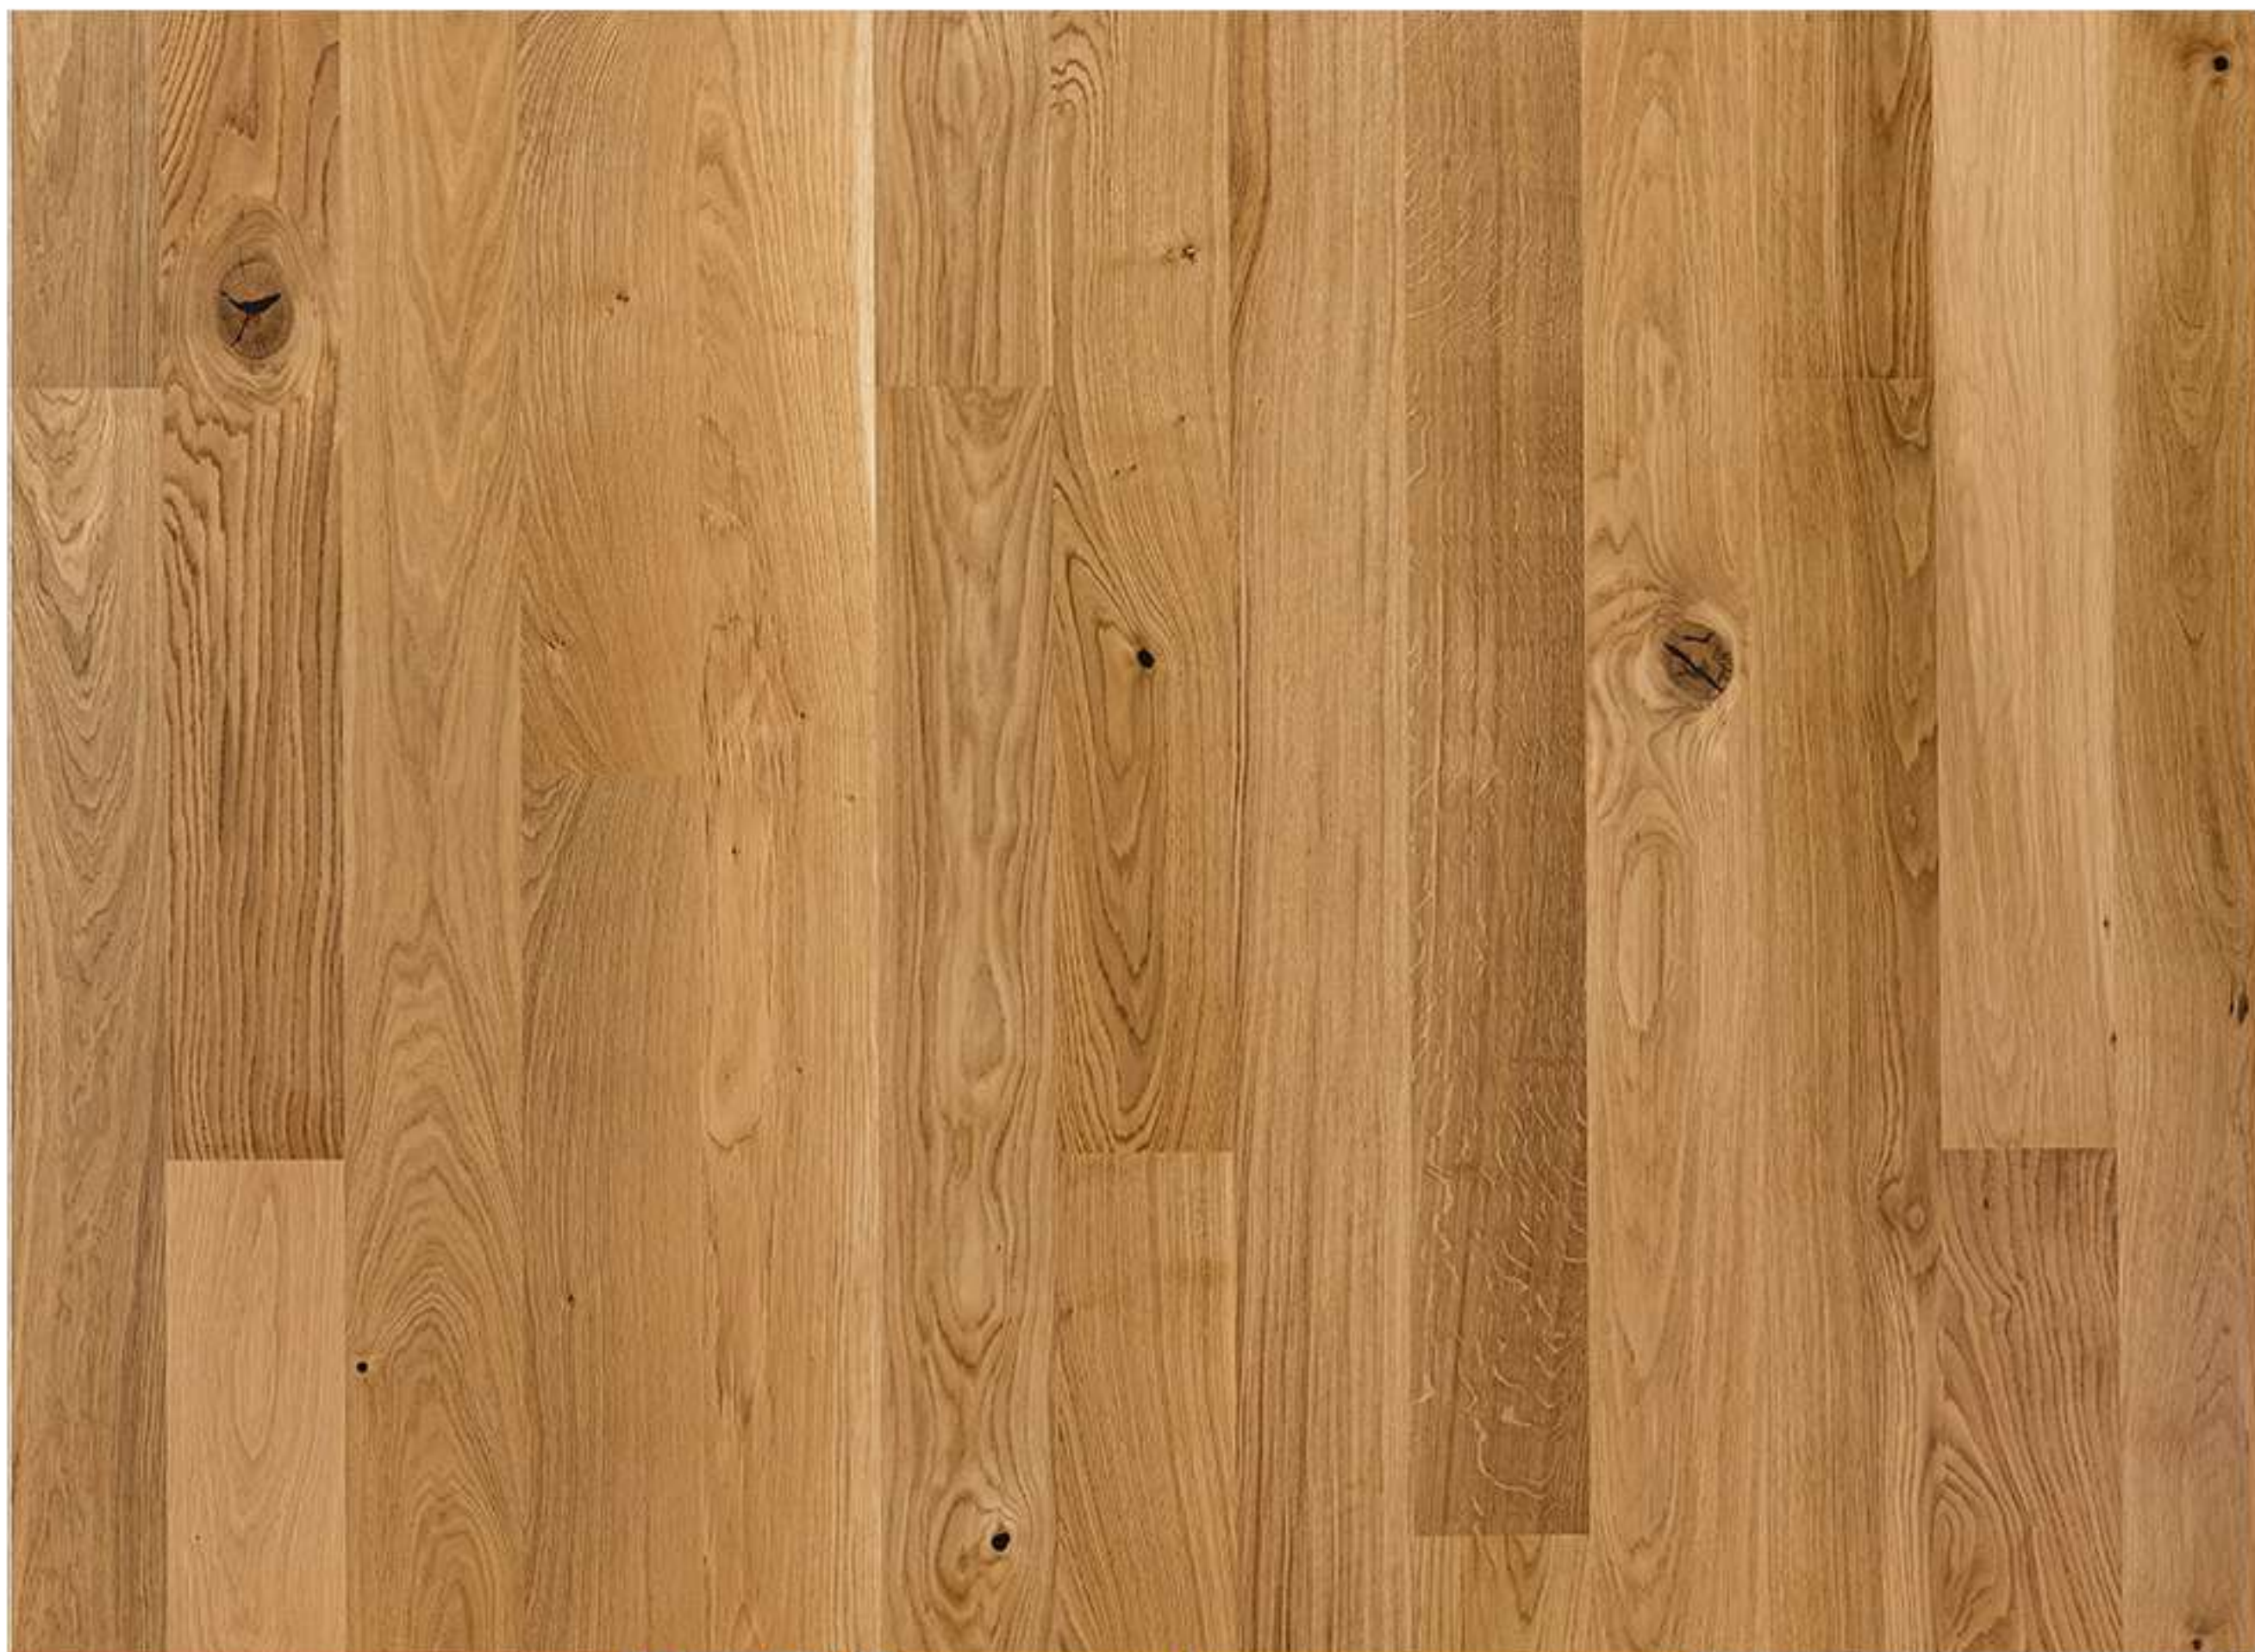

POLARWOOD

1
ПОЛОСНЫЙ

ДУБ PREMIUM 138 POLAR MATT

Артикул

Матовый лак

1011203764000124

Толщина (мм):	14	Однополосная доска из дуба под матовым лаком с двухсторонней микро-фаской. Допускается: любые вариции цвета древесины; заболонь; сердцевинные лучи; зашпатлеванные червоточины, сучки и трещины без ограничений. Способ укладки: плавающий/приклеивание к основанию. Изменение под действием УФ-лучей: поверхность немного темнеет. Подогрев пола: подходит.
Ширина (мм):	138	
Длина (мм):	1800	
Площадь одной доски (м ²):	0,25	
Количество досок в упаковке (шт):	8	
Метраж упаковки (м ²):	2	
Вес упаковки (кг):	15	

14 x 138 x 1800 мм

2 м²

ШКАЛА БРИННЕЛЯ 2,9-3,7

POLARWOOD
ГАРАНТИЯ
10
ЛЕТ

* условия спрашивайте у продавца

Дерево - натуральный материал. Возможны изменения внешнего вида и тона.
Правила монтажа и ухода см. в инструкции, вложенной в упаковку паркетной доски.